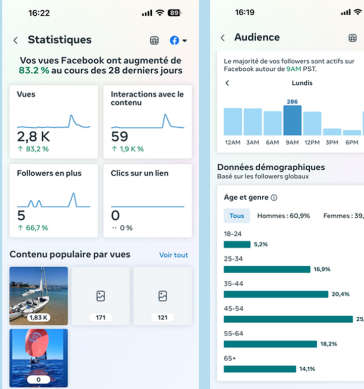

Les réseaux sociaux